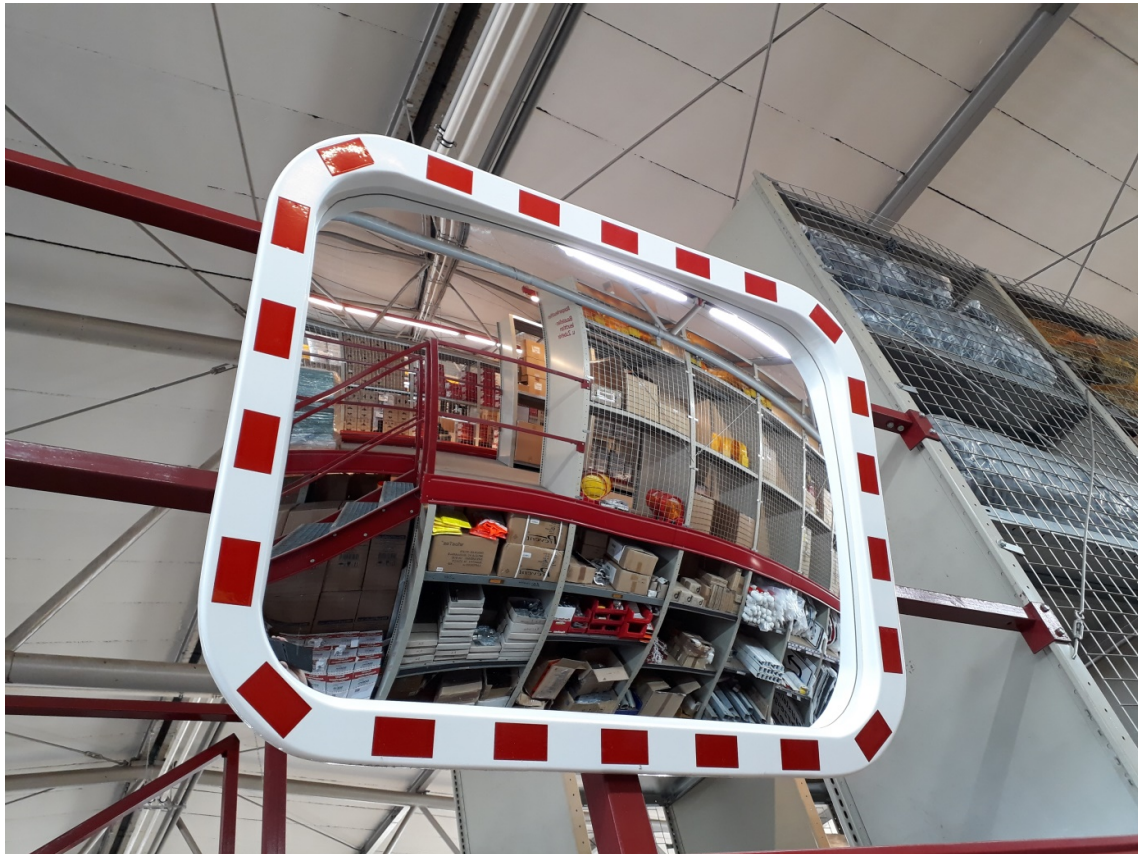

## Verkehrsspiegel aus Acrylglas Bildgröße 600x800mm

**für netto 165,00 Euro**

**so lange der Vorrat reicht !!!**

Für den Beobachtungsabstand von 10 m, incl. Befestigungsmaterial

für Ø 60mm und Ø 76mm Rohrfosten.