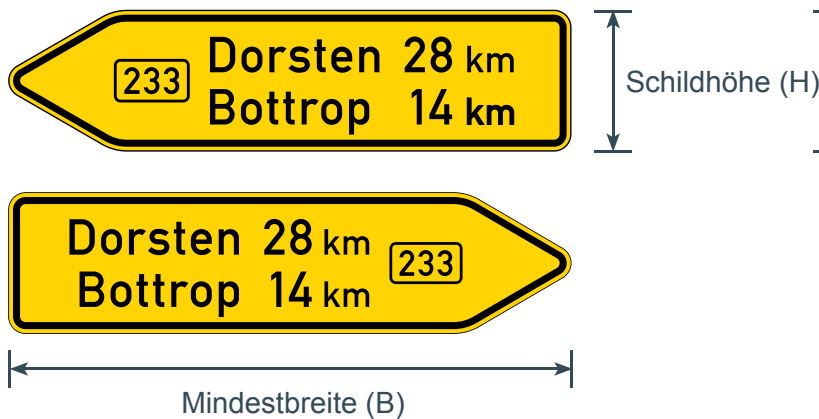

## Pfeilwegweiser nach Zeichen 415, 418, 430 und 432 StVO

Die Inhalte der Wegweisung werden in dieser Form auf (ggf. mehreren) einheitlichen ein- bzw. zweizeiligen Pfeilwegweisern aufgeführt.

## Tabellenwegweiser nach Zeichen 434-52 und 434-53 StVO in aufgelöster Form

Die Richtungsfelder werden in dieser Form in (ggf. mehrere) einheitliche ein- bzw. zweizeilige Schildsegmente aufgeteilt.

### Standardabmessung von Tabellenwegweisern:

Schriftgröße h in mm	Schildhöhe H (Mindestbreite B) in mm	
	mit 1 Zeile	mit 2 Zeilen
105	350 (1250)	450 (1500)
126	400 (1500)	500 (1750)
140	450 (1500)	600 (2000)
175	550 (1750)	700 (2250)

	VZ-Nr.	Bedeutung	Maße (mm)
	432-10	Pfeilwegweiser zu Zielen mit erheblicher Verkehrsbedeutung, linksweisend	siehe Preistabelle
	432-20	Pfeilwegweiser zu Zielen mit erheblicher Verkehrsbedeutung, rechtsweisend	siehe Preistabelle
	432-40	Pfeilwegweiser zu Zielen mit erheblicher Verkehrsbedeutung, doppelseitig	siehe Preistabelle