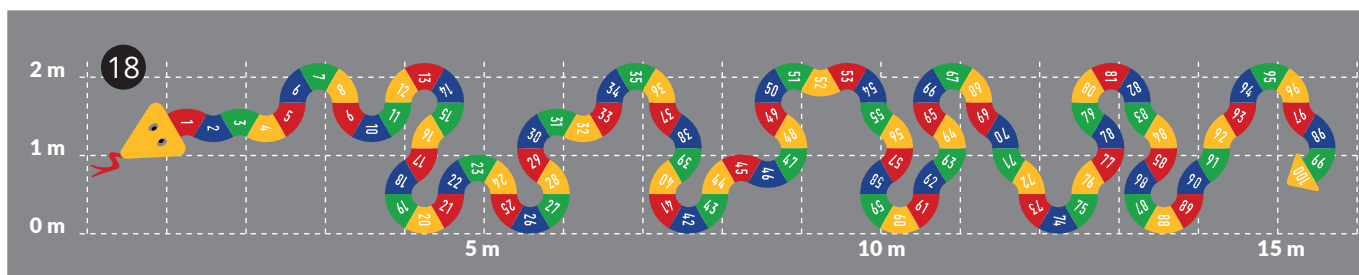

organisch und enthalten kein Blei oder andere Schwermetalle. Die Verwendung von DecoMark™ minimiert somit das Risiko von Hautproblemen und allergischen Reaktionen.

Hopscotch

No.	Bezeichnung	Größe (mm)	Best. Nr.
1	Hopscotch cloud & sun 1-9	2400x600	861600
2	Hopscotch cloud & sun 1-9	4000x1000	861601
3	Hopscotch cloud & sun 1-8	4000x1000	861602
4	Hopscotch castle 1-8	5150x2700	861454
5	Three legged hopscotch 1-9	3613x3129	903655
6	Rocket hopscotch 1-10	3500x2000	908553
7	Hopscotch 1-10	2850x1000	824031
8	Giraffe hopscotch 1-10	3850x1400	844095

No.	Bezeichnung	Größe (mm)	Best. Nr.
9	Fish hopscotch 1-9	2700x2136	861452
10	Australian animals hopscotch 1-10	3500x1000	844347
11	Dinosaur hopscotch 1-10	3100x1200	822890

Animals

No.	Bezeichnung	Größe (mm)	Best. Nr.
12	Snail 1-10	2800x3400	861447
13	Spiral 1-15	3249x3000	970054
14	Snail 1-10	1715x2230	969100
15	Turtle 1-21	2000x1329	951563
16	Number worm 1-20	1742x5100	908549
17	Letter caterpillar a-z (can be delivered in your national alphabet)	2290x6484	-
18	Giant snake 1-100	15713x2155	823278