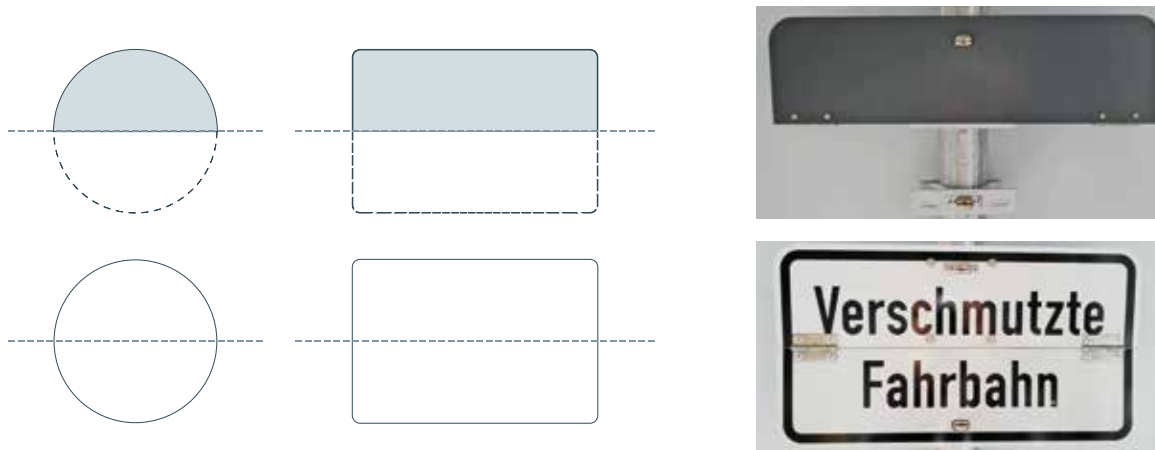

Klappschild, einfach, mittig geteilt,

horizontal klappbar, mit Scharnieren und Edelstahl-Drehwirbeln ausgestattet.

Zugeklappt als halbes Schild mit grauer Lackierung unkenntlich.

Aufgeklappt als komplettes Schild mit reflektierender Folie sichtbar.

Befestigung der Klappseite mittels spezieller Aluminiumrohrschelle mit Drehwirbel.

Ronden und Rechteckschilder in Folie RA 1, RA 2 oder RA 3 lieferbar.

Preise auf Anfrage.

Buchformschild,

horizontal oder vertikal klappbar, mit Scharnieren und Vorreifern ausgestattet.

Zugeklappt komplett mit grauer Lackierung unkenntlich.

Aufgeklappt als komplettes Schild mit reflektierender Folie sichtbar.

Befestigung durch Lochung der Schilder an Rohrschellen möglich.

Ronden, Dreiecke und Rechteckschilder in Folie RA 1, RA 2 oder RA 3 lieferbar.

Preise auf Anfrage.