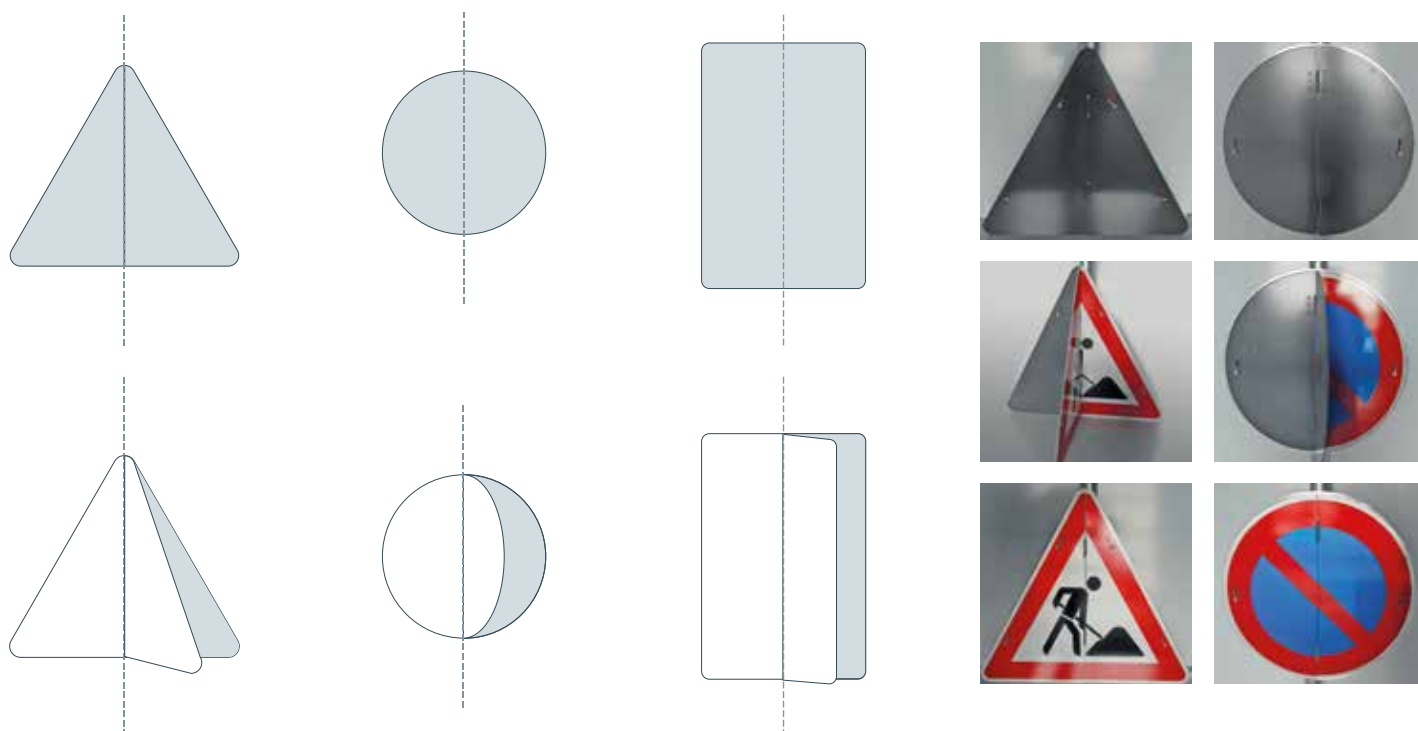

Buchformschilder sind ebenfalls mit Profilverstärkung lieferbar, wodurch eine Befestigung ohne Lochung der Schilder möglich ist.